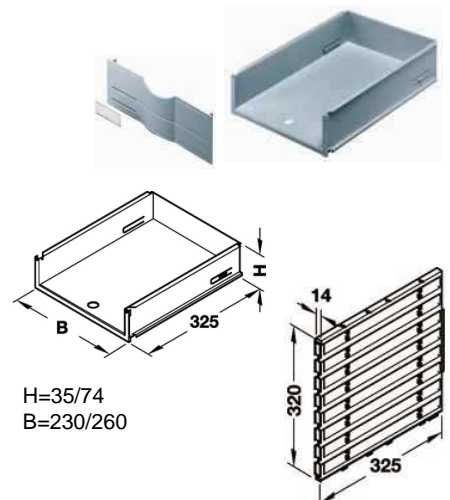

12 Schubladen 230x74mm  
 32 Schubladen 230x35mm

2 CD-Schub

**mit Blende**

12 Schubladen 230x74mm  
 32 Schubladen 230x35mm

2 CD-Schub

**ohne Blende**

12 Schubladen 230x74mm  
 32 Schubladen 230x35mm

4 CD-Schub

**mit Blende**

12 Schubladen 230x74mm  
 24 Schubladen 230x35mm

4 CD-Schub

**Art.-Nr.**

ro-540640/8  
 ro-540640/16

ro-540640/8/B  
 ro-540640/16/B

ro-710910/12  
 ro-710910/24

ro-710910/12/B  
 ro-710910/24/B

ro-8001000/12  
 ro-8001000/24

ro-8001000/12/B  
 ro-8001000/24/B

ro-9421142/12  
 ro-9421142/24

ro-9421142/12/B  
 ro-9421142/24/B

ro-10621262/16  
 ro-10621262/32

ro-10621262/16/B  
 ro-10621262/32/B

ro-700900/8  
 ro-700900/16

ro-700900/8/B  
 ro-700900/16/B

ro-870970/12  
 ro-870970/32

ro-8701070/12/B  
 ro-8701070/32/B

ro-10301230/12  
 ro-10301230/32

ro-10301230/12/B  
 ro-10301230/24/B

Die Schubladenblöcke werden inkl. Seitenwände, Auffütterungsleisten sowie mit Beschriftungsetiketten geliefert. Die Schubladen können wahlweise mit oder ohne Blenden bestellt werden. CD-Schub ist immer mit Blende. Es können auch hohe und niedrige Schubladen gemischt werden.